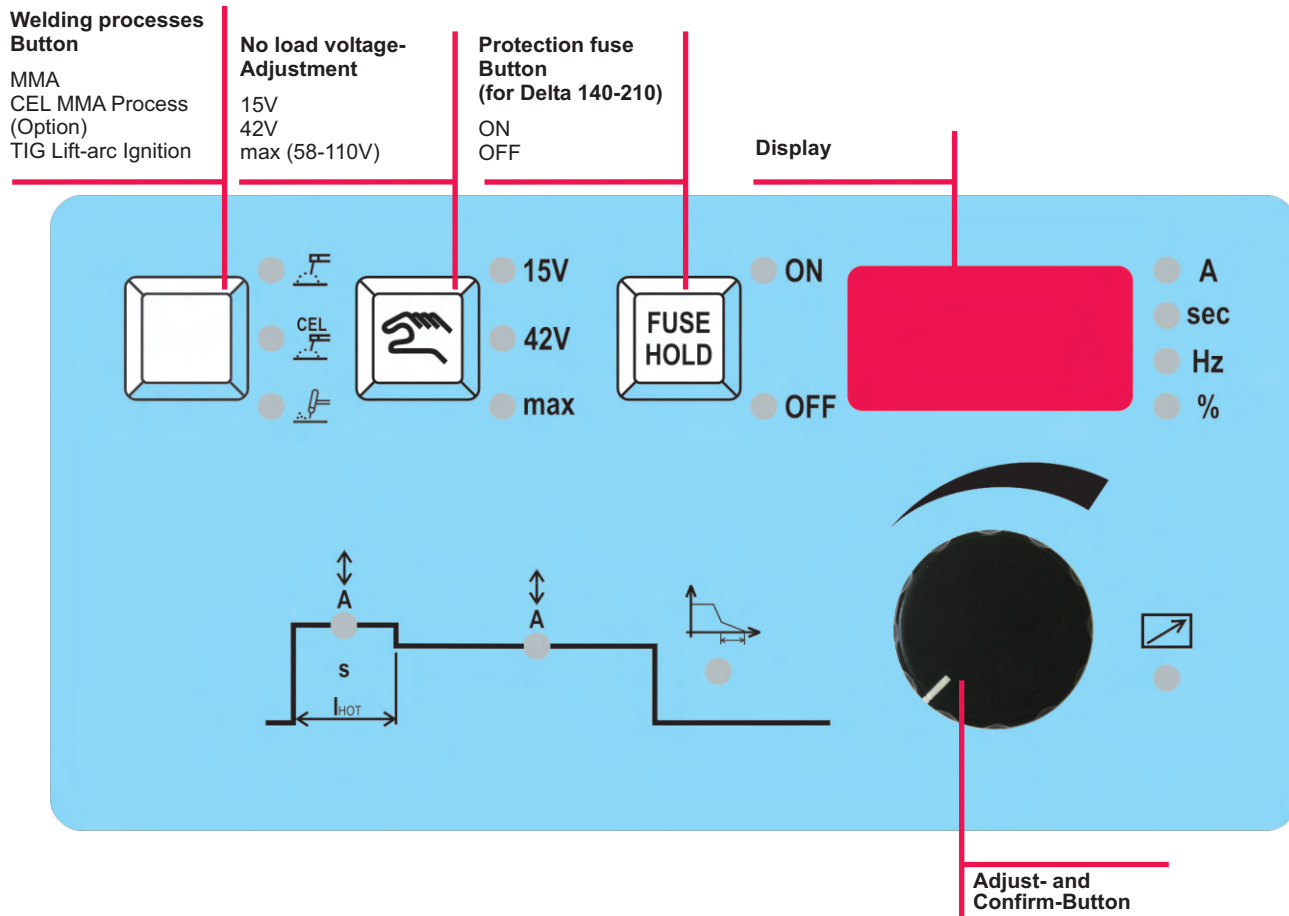

Options

Remote control unit
Foot remote control
Accessories-Set (welding cable set)
CEL

Delta Digital	240	300	360	420	500	600	720	840
Art.Nr.	1411240400	1411300400	1411360400	1411420400	1411500400	1411600400	1411720400	1411840400
(VAC)	400	400	400	400	400	400	400	400
	(Hz)	50/60	50/60	50/60	50/60	50/60	50/60	50/60
	3xT16	3xT16	3xT25	3xT32	3xT40	3xT50	3xT63	3xT63
	(V)	110 ***	110 ***	110 ***	110 ***	110 ***	110 ***	110 ***
TIG (kVA)	7,4	10,3	13,8	17,6	23,6	32	38,4	44,8
	(A)	4-240	4-300	4-360	4-420	10-500	10-600	10-720
ED / DC * (%)	100	100	100	100	100	100	100	100
Elektrode (kVA)	11,2	15,1	19,5	24,2	31,4	41,4	49,7	58
	(A)	4-240	4-300	4-360	4-420	10-500	10-600	10-720
ED / DC * (%)	60	60	60	60	60	60	60	60
(mm)	500x235x550		500x235x550		580x235x550		580x235x550	
(kg)	25	25	25	25	48,5	48,5	48,5	48,5
	IP 23	IP 23	IP 23	IP 23	IP 23	IP 23	IP 23	IP 23

* EN 60974.1 (10 min. bei 40 °C)

** Generator achievement = capacity x 2

*** adjustable

Delta Digital 400V Control panel

Electrode Inverter

MAHE
Made in Germany

Accessories

		Art.Nr.	Description	
MMA-Set		2116300400	MMA-SET 2 / 10-300A	
		3002035400	Stick-Holder-Cable, 35mm ² , 4m, SK35, 400A	
		3003035400	Earth-Cable, 35mm ² , 4m, SK35, 400A	
		2116420400	MMA-SET 3 / 10-420A	
		3002050400	Stick-Holder-Cable, 50mm ² , 4m, SK50, 400A	
		3003050400	Earth-Cable, 50mm ² , 4m, SK50, 400A	
		2116600400	MMA-SET 4 / 10-600A	
		3002070400	Stick-Holder-Cable, 70mm ² , 4m, SK70, 600A	
		3003070400	Earth-Cable, 70mm ² , 4m, SK70, 600A	
Remote control		Remote control for Delta, Beta and Omega 400V.		
		2000100101	RC 5	Remote control with 10m cable
		2000100102	RC 5	Remote control with 20m cable
		Foot remote control for Delta, Beta and Omega 400V.		
		2000101202	FRC 5	Foot remote control with 10m cable
		2000101203	FRC 5	Foot remote control with 20m cable